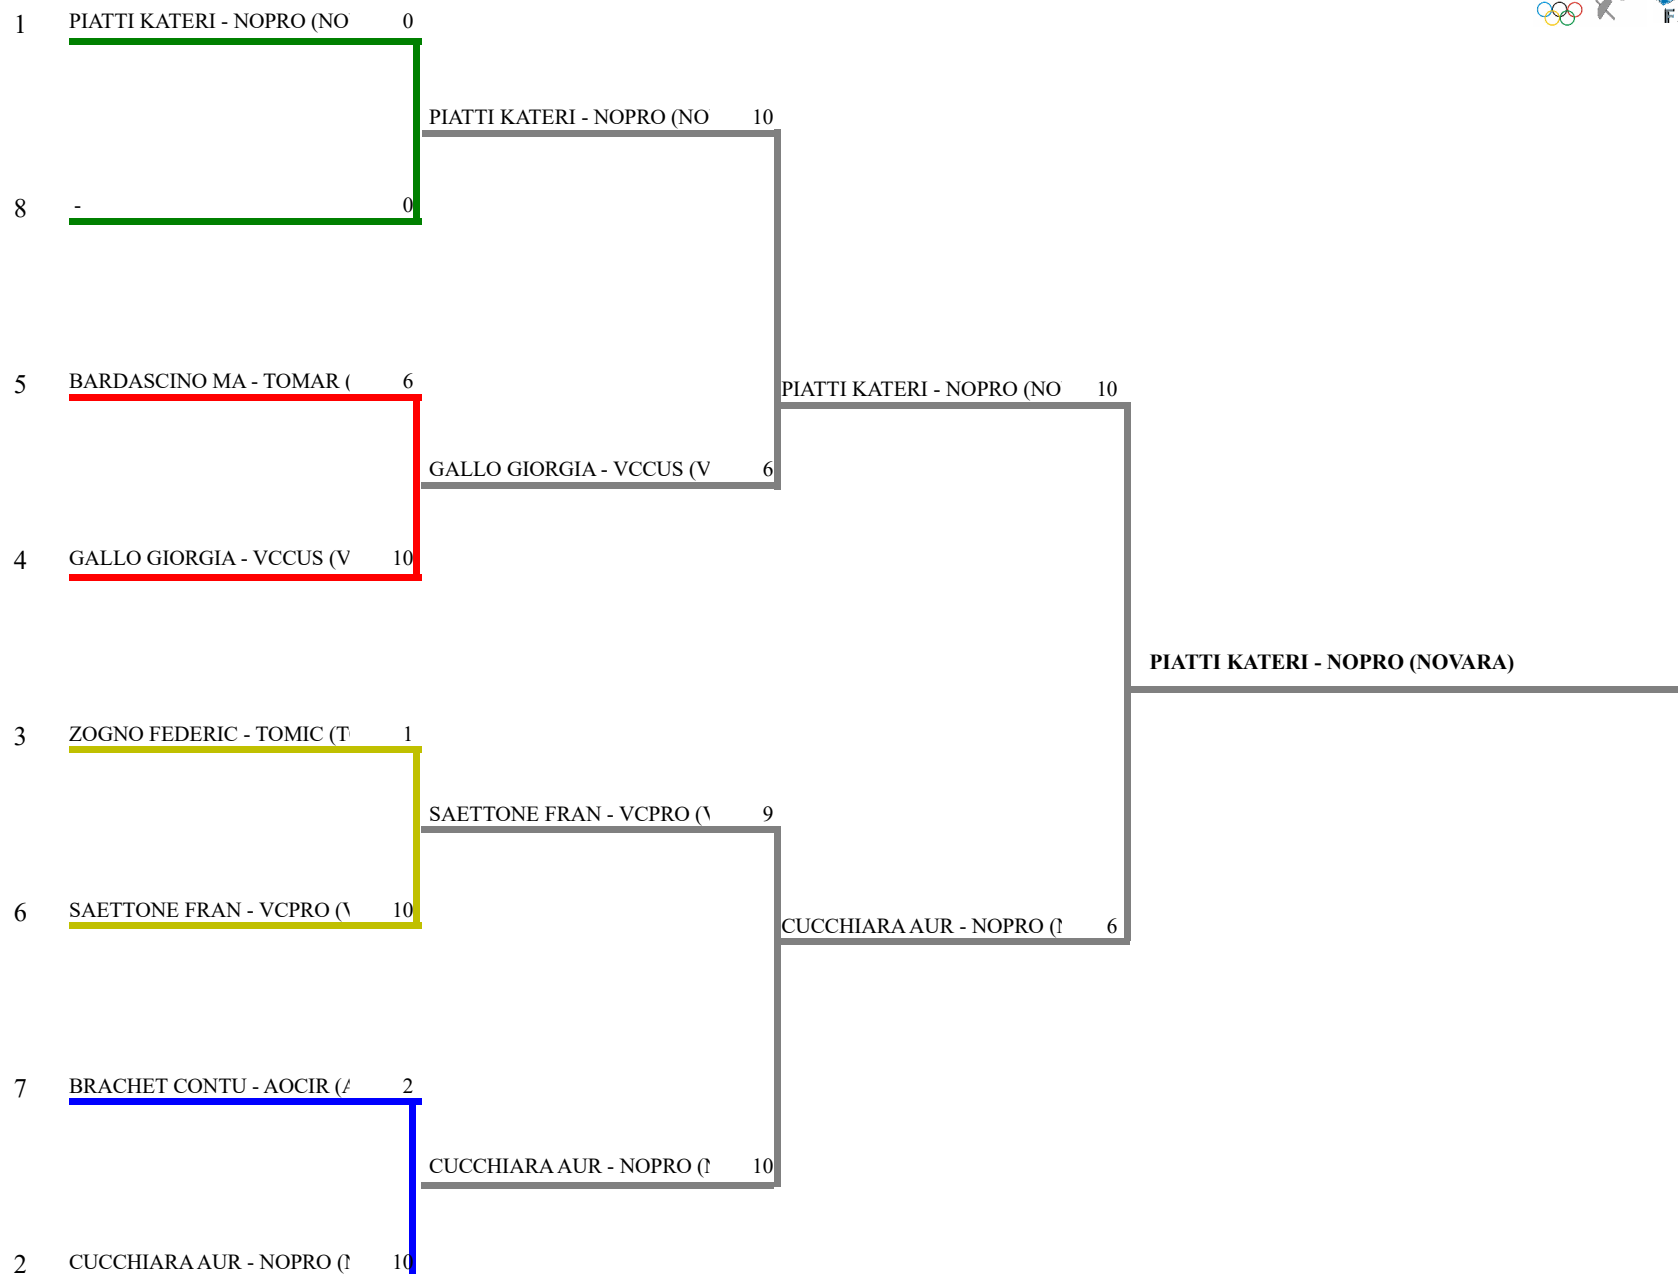

Spada femminile Prime_Lame
TABELLONE DEI QUARTI DI FINALE

FEDERAZIONE ITALIANA SCHERMA
FEDERATION INTERNATIONALE D'ESCRIME

Classifica definitiva Spada femminile
1 Esord./Prime_Lame

Gran Premio Giovanissimi

IVREA - 1a PROVA GPG SPADA e P.LA
Stampa: 26/10/2015 10:06

<u>Classifica</u>	<u>NumFis</u>	<u>Cognome</u>	<u>Nome</u>	<u>Del</u>	<u>Denominazione</u>
1	664759	PIATTI	KATERINA	18/05/06	A.D.S. PRO NOVARA SCHERMA
2	665654	CUCCHIARA	AURORA	28/01/06	A.D.S. PRO NOVARA SCHERMA
3	666935	GALLO	GIORGIA	17/04/06	C.U.S.PIEMONTE ORIENTALE SEZ.SCHERMA
	664726	SAETTONI	FRANCESCA	25/11/06	ASS. SCHERMA PRO VERCELLI
5	674288	ZOGNO	FEDERICA	16/03/06	MICHELIN SPORT CLUB TO
6	668648	BARDASCINO	MARIAFERNANDA	26/06/06	A.D.S. ACCADEMIA SCHERMA MARCHESA TO
7	671660	BRACHET CONTUL	REBECCA	07/10/06	CIRCOLO SCHERMA AOSTA A.S.D.